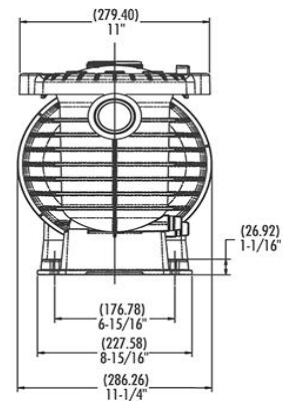

Max-E-Pro High Performance Pumps

PRODUCT #	VOLTAGE	AMP	HP	KEY
P6EA6D36-204	575	1.2	3/4	D
P6EA6E36-205	575	1.5	1	N
P6EA6F36-206	575	1.9	1 1/2	F
P6EA6G36-207	575	3.2	2	G
P6E6H36-209	575	3.9	3	H

135 MATHESON BLVD. EAST
 MISSISSAUGA, ONTARIO, CANADA
 L4Z 1R2
 TEL: (905) 501-7210
 FAX: (905) 501-7211