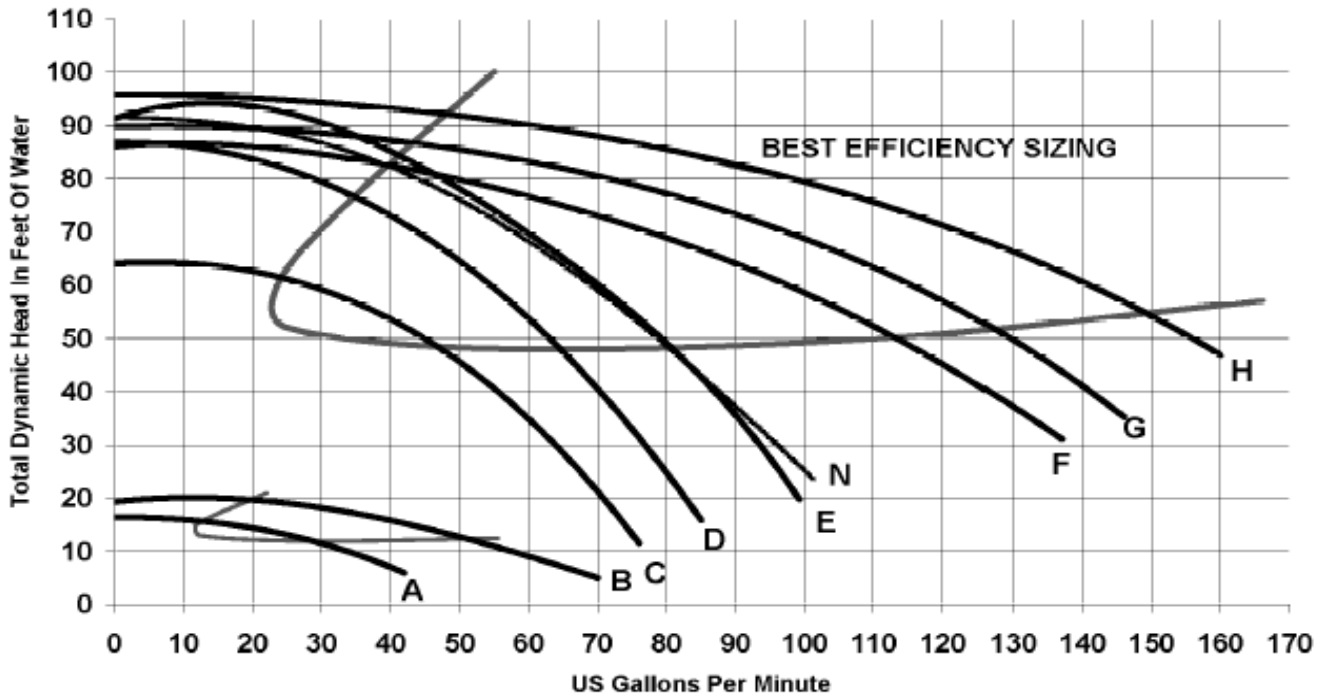

Max-E-Pro High Performance Pumps

PRODUCT #	VOLTAGE	AMP	HP	KEY
P6EA6D36-204	575	1.2	3/4	D
P6EA6E36-205	575	1.5	1	N
P6EA6F36-206	575	1.9	1 1/2	F
P6EA6G36-207	575	3.2	2	G
P6E6H36-209	575	3.9	3	H

135 MATHESON BLVD. EAST
 MISSISSAUGA, ONTARIO, CANADA
 L4Z 1R2
 TEL: (905) 501-7210
 FAX: (905) 501-7211