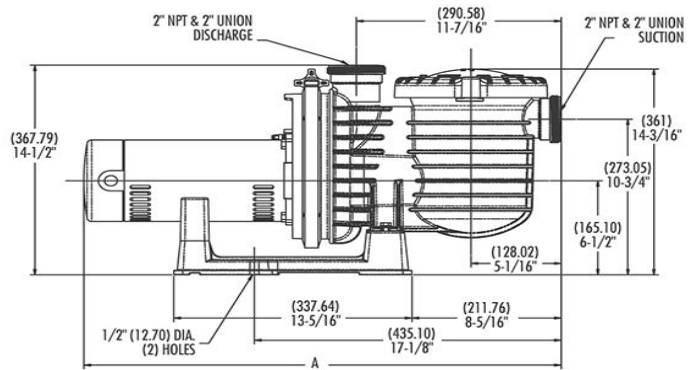

Max-E-Pro High Performance Pumps

PRODUCT #	VOLTAGE	AMP	HP	KEY
P6EA6D36-204	575	1.2	3/4	D
P6EA6E36-205	575	1.5	1	N
P6EA6F36-206	575	1.9	1 1/2	F
P6EA6G36-207	575	3.2	2	G
P6E6H36-209	575	3.9	3	H

135 MATHESON BLVD. EAST
 MISSISSAUGA, ONTARIO, CANADA
 L4Z 1R2
 TEL: (905) 501-7210
 FAX: (905) 501-7211